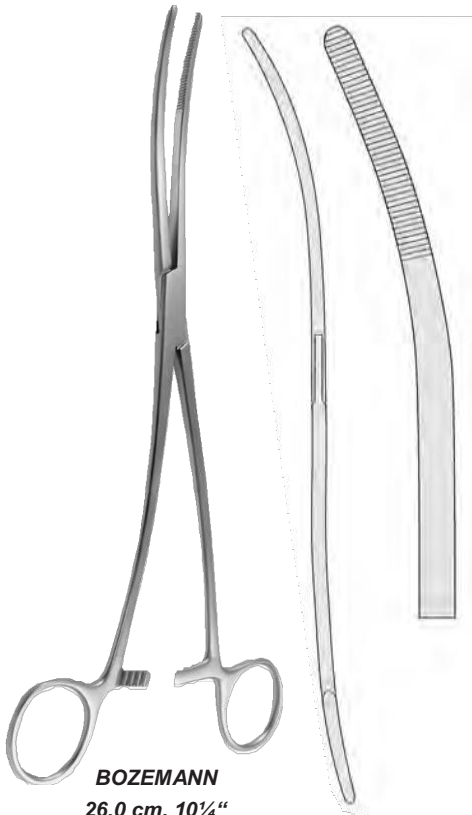

13.0 cm, 5"
RMC-1452-13

LORNA

10.0 cm, 4" RMC-1453-10
13.0 cm, 5" RMC-1453-13

LANE

15.0 cm, 6" RMC-1454-15
18.0 cm, 7" RMC-1454-18
20.0 cm, 8" RMC-1454-20

Towel Clamps, Sponge and Dressing Forceps
Pinzas de campo, Pinzas para vendajes y torundas
Pinze per fissare le compresse,
Tuchklemmen, Korn-und Tupferzangen

TOHOKU

10.0 cm, 4" RMC-1455-10 **13.0 cm, 5" RMC-1455-13**

PEERS

14.5 cm, 5 3/4" RMC-1456-14

LISTER

13.0 cm, 5" RMC-1457-13
16.0 cm, 6 1/4" RMC-1457-16
18.0 cm, 7" RMC-1457-18

BRYANT

13.0 cm, 5" RMC-1458-13

BOZEMANN

26.0 cm, 10 1/4" RMC-1459-26

Sponge and Dressing Forceps
Pinzas para vendajes y torundas
Pinze per medicatura e tamponi
Korn- und Tupferzangen

BOZEMANN
26.0 cm, 10¹/₄"
RMC-1460-26

COLLIN
25.0 cm, 9³/₄"
RMC-1461-25