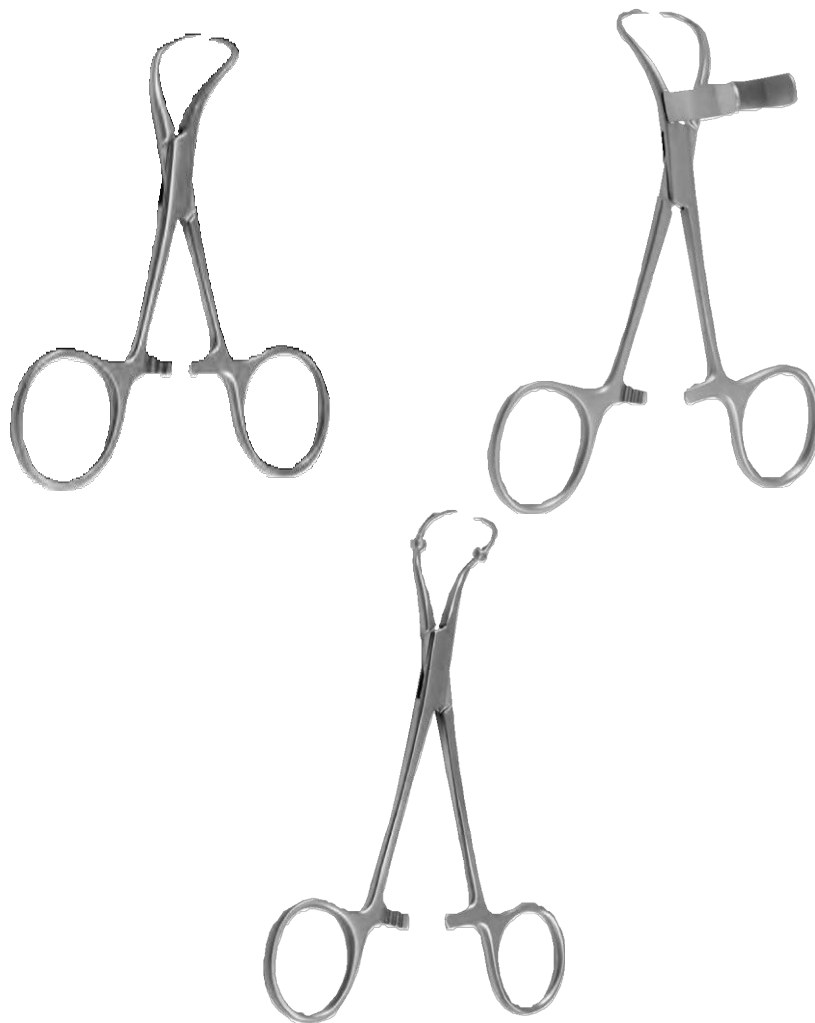

Towel Clamps, Sponge and Dressing Forceps, Tubing
Tuch-, Schlauchklemmen, Tupferzangen
Pinzas de campo, Pinzas para vendajes y torundas y para tubos
Pinze per fissare le compresse, per medicatura e tamponi,

Towel Clamps
Tuchklemmen
Pinzas de camp
Pinze per fissare le compresse

ENGL. MODELL
 9.0 cm, 3½"
 RMC-1444-09

JONES
 05.0 cm, 2" RMC-1445-05
 07.0 cm, 2¾" RMC-1445-07
 09.0 cm, 3½" RMC-1445-09

JONES
 9.0 cm, 3½"
 RMC-1446-09

with clip for tubing or cable
 con porta-tubo o porta-cable
 con porta-tubo o porta-cavo
 mit Schlauch- oder Kabelhalter

BACKHAUS
 9.0 cm, 3½" RMC-1447-09
 11.0 cm, 2¾" RMC-1447-11
 13.0 cm, 5" RMC-1447-13
 15.0 cm, 6" RMC-1447-15

13.0 cm, 5"
RMC-1452-13

LORNA

10.0 cm, 4" RMC-1453-10
13.0 cm, 5" RMC-1453-13

LANE

15.0 cm, 6" RMC-1454-15
18.0 cm, 7" RMC-1454-18
20.0 cm, 8" RMC-1454-20

Towel Clamps, Sponge and Dressing Forceps
Pinzas de campo, Pinzas para vendajes y torundas
Pinze per fissare le compresse,
Tuchklemmen, Korn-und Tupferzangen