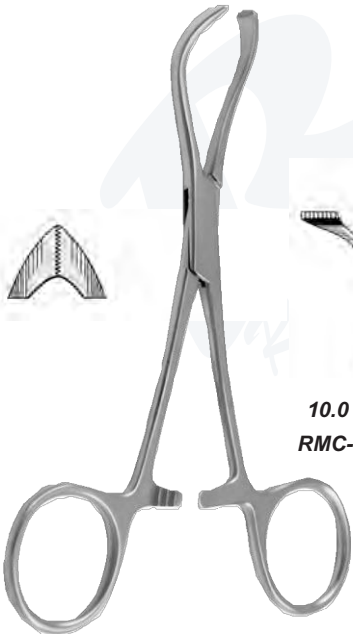

Towel Clamps
Tuchklemmen
Pinzas de camp
Pinze per fissare le compresse

ENGL. MODELL
 9.0 cm, 3½"
 RMC-1444-09

JONES
 05.0 cm, 2" RMC-1445-05
 07.0 cm, 2¾" RMC-1445-07
 09.0 cm, 3½" RMC-1445-09

JONES
 9.0 cm, 3½"
 RMC-1446-09

with clip for tubing or cable
 con porta-tubo o porta-cable
 con porta-tubo o porta-cavo
 mit Schlauch- oder Kabelhalter

BACKHAUS
 9.0 cm, 3½" RMC-1447-09
 11.0 cm, 2¾" RMC-1447-11
 13.0 cm, 5" RMC-1447-13
 15.0 cm, 6" RMC-1447-15

ROEDER
 11.0 cm, 4¾"
 RMC-1448-11

ROEDER
 13.0 cm, 5"
 RMC-1449-13

Towel Clamps
Pinzas de campo
Tuchklemmen
Pinze per fissare le compresse

ROEDER
15.0 cm, 5"
RMC-1450-15

BERNHARD
16.5 cm, 6½"
RMC-1451-16

Ball / Socket
Bola / Cojinete
Palla / Cuscinetto
Kugel / Pfanne

13.0 cm, 5"
RMC-1452-13

LORNA

10.0 cm, 4" RMC-1453-10
13.0 cm, 5" RMC-1453-13

LANE

15.0 cm, 6" RMC-1454-15
18.0 cm, 7" RMC-1454-18
20.0 cm, 8" RMC-1454-20

Towel Clamps, Sponge and Dressing Forceps
Pinzas de campo, Pinzas para vendajes y torundas
Pinze per fissare le compresse,
Tuchklemmen, Korn-und Tupferzangen