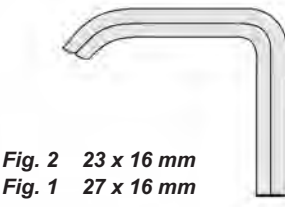

- Fig. 1 30 x 28mm
- Fig. 2 36 x 36mm
- Fig. 3 38 x 43mm
- Fig. 4 45 x 28mm

- Fig. 1-3 17.0 cm, 6 3/4" RMC-1860-00
- Fig. 1 14.0 cm, 5 1/2" RMC-1860-01
- Fig. 2 15.0 cm, 6" RMC-1860-02
- Fig. 3 17.0 cm, 6 3/4" RMC-1860-03
- Fig. 4 18.0 cm, 7" RMC-1860-04

**FARABEU**  
12.0 cm, 4 3/4"  
RMC-1861-12

- Fig. 2 30 x 10 mm
- Fig. 1 26 x 10 mm

- Fig. 1 30 x 13 mm
- Fig. 2 34 x 13 mm

**FARABEU**  
15.0 cm, 5 3/4"  
RMC-1862-15

- Fig. 2 23 x 16 mm
- Fig. 1 27 x 16 mm

- Fig. 1 26 x 16 mm
- Fig. 2 30 x 16 mm

INCHES

MILLIMETERS

**KOERTE**  
24.0 cm, 9½"

stumpf  
blunt  
romo  
smusso

26 x 40 mm  
RMC-1863-14

scharf  
sharp  
agudos  
acuti

26 x 40 mm  
RMC-1863-24