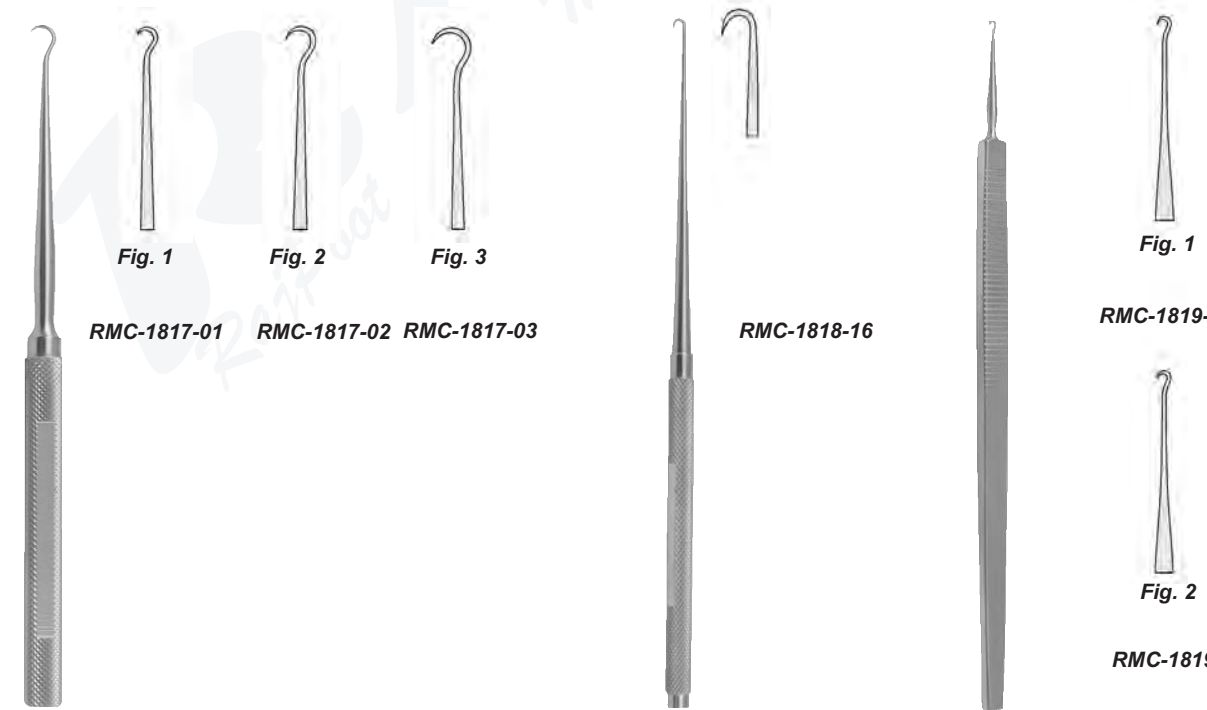

**Retractors  
Wundhaken  
Separadores  
D ivaricatori**

**Dura and Skin Retractors**  
Dura-und Hauthäkchen  
Gancho para piel y dura-madre  
Unico per pelle e dura-madre

Fig. 1

RMC-1813-01

Fig. 2

RMC-1813-02

**GILLIES**  
18.0 cm, 7"

**KILNER**  
15.0 cm, 6"  
RMC-1814-15

**FRAZIER**  
13.0 cm, 5"  
RMC-1815-13

**O'CONNOR**  
16.0 cm, 6¼"  
RMC-1816-16

Fig. 1

RMC-1817-01

Fig. 2

RMC-1817-02

16.0 cm, 6¼"

**JOSEPH**  
16.0 cm, 6¼"

**GRAEFE**  
16.0 cm, 6¼"

**Dura and Skin Retractors**  
**Dura-und Hauthäkchen**  
**Gancho para piel y dura-madre**  
**Unico per pelle e dura-madre**

**16.0 cm, 6 1/4"**