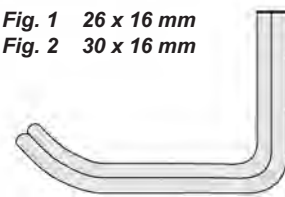

- Fig. 1 30 x 28mm
- Fig. 2 36 x 36mm
- Fig. 3 38 x 43mm
- Fig. 4 45 x 28mm

- Fig. 1-3 17.0 cm, 6 3/4" RMC-1860-00
- Fig. 1 14.0 cm, 5 1/2" RMC-1860-01
- Fig. 2 15.0 cm, 6" RMC-1860-02
- Fig. 3 17.0 cm, 6 3/4" RMC-1860-03
- Fig. 4 18.0 cm, 7" RMC-1860-04

**FARABEU**  
12.0 cm, 4 3/4"  
RMC-1861-12

- Fig. 2 30 x 10 mm
- Fig. 1 26 x 10 mm

- Fig. 1 30 x 13 mm
- Fig. 2 34 x 13 mm

**FARABEU**  
15.0 cm, 5 3/4"  
RMC-1862-15

- Fig. 2 23 x 16 mm
- Fig. 1 27 x 16 mm

- Fig. 1 26 x 16 mm
- Fig. 2 30 x 16 mm

INCHES

MILLIMETERS

**KOERTE**  
24.0 cm, 9½"

stumpf  
blunt  
romo  
smusso

26 x 40 mm  
RMC-1863-14

scharf  
sharp  
agudos  
acuti

26 x 40 mm  
RMC-1863-24