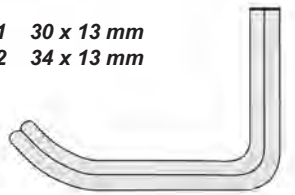

**Retractors  
Wundhaken  
Separadores  
Divaricatori**

**ROUX**

- Fig. 1 24 x 20mm
- Fig. 2 29 x 26mm
- Fig. 3 33 x 29mm
- Fig. 4 29 x 24mm

Satz, Fig. 1-3  
Set, fig. 1-3  
Juego, fig. 1-3  
Serie, fig. 1-3

- Fig. 1 30 x 28mm
- Fig. 2 36 x 36mm
- Fig. 3 38 x 43mm
- Fig. 4 45 x 28mm

- Fig. 1-3 17.0 cm, 6 3/4" RMC-1860-00
- Fig. 1 14.0 cm, 5 1/2" RMC-1860-01
- Fig. 2 15.0 cm, 6" RMC-1860-02
- Fig. 3 17.0 cm, 6 3/4" RMC-1860-03
- Fig. 4 18.0 cm, 7" RMC-1860-04

**FARABEU**  
12.0 cm, 4 3/4"  
RMC-1861-12

- Fig. 2 30 x 10 mm
- Fig. 1 26 x 10 mm

- Fig. 1 30 x 13 mm
- Fig. 2 34 x 13 mm

**FARABEU**  
15.0 cm, 5 3/4"  
RMC-1862-15

- Fig. 2 23 x 16 mm
- Fig. 1 27 x 16 mm

- Fig. 1 26 x 16 mm
- Fig. 2 30 x 16 mm

INCHES

MILLIMETERS

**KOERTE**  
24.0 cm, 9½"

stumpf  
blunt  
romo  
smusso

26 x 40 mm  
RMC-1863-14

scharf  
sharp  
agudos  
acuti

26 x 40 mm  
RMC-1863-24