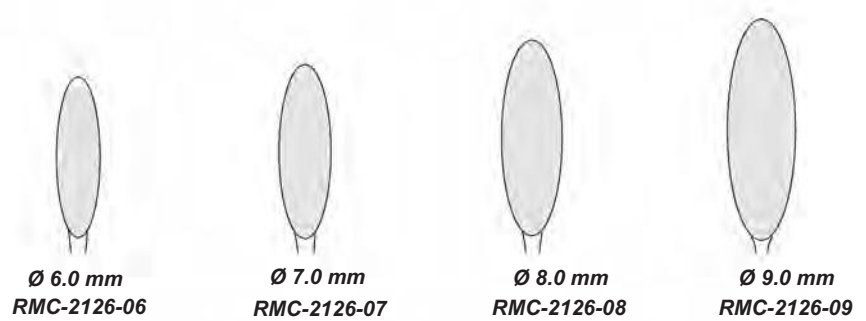

Common Bile Duct Dilators
Dilatadores para el conducto biliar
Dilatatori per coledoco
Gallengang Dilatoren