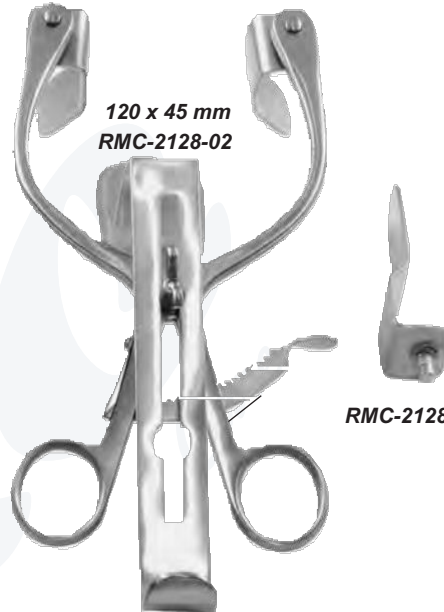

Fig. 5
15.0 mm
RMC-2116-08

FERGUSON
21.5 cm, 8½"
RMC-2117-21

MAYO
27.0 cm, 10½"
RMC-2118-27

MAYO
27.0 cm, 10½"
RMC-2119-27

RMC-2119-01

RMC-2119-02

MOYNIHAN
34.0 cm, 13½"
RMC-2120-34

Gall Duct Probes, Common Bile Duct Dilators
Gallengangsonden, Gallengang Dilatoren
Sonae p. el conducto biliar, Dilatadores para el conducto biliar
Dilatatori per condotti biliari, Dilatatori per coledoco

MAYO
32.0 cm, 12½"
RMC-2121-32

OCHSNER
35.0 cm, 13¾"
RMC-2122-35

DESJARDINS
28.0 cm, 11"
RMC-2123-28

MOORE
30.0 cm, 12" RMC-2124-30

Gallenblasenlöffel
Gall bladder scoope
Cuccharilla para la vesicula biliar
Cucchiaio per colecisti

DESJARDINS
28.0 cm, 11" RMC-2125-28

Common Bile Duct Dilators
Dilatadores para el conducto biliar
Dilatatori per coledoco
Gallengang Dilatoren

BAKES
30.0 cm, 11¾"

Bladder Retractors
Blasenwundspreizer
Deaparadores para la vejiga
Divaricatori vescicali

THOMSON-WALKER
RMC-2127

2 x
57 x 25 mm
RMC-2128-03

2 x
80 x 25 mm
RMC-2128-04

120 x 45 mm
RMC-2128-02

RMC-2128-01

MILLIN
RMC-2128

110 mm

73 x 28 mm