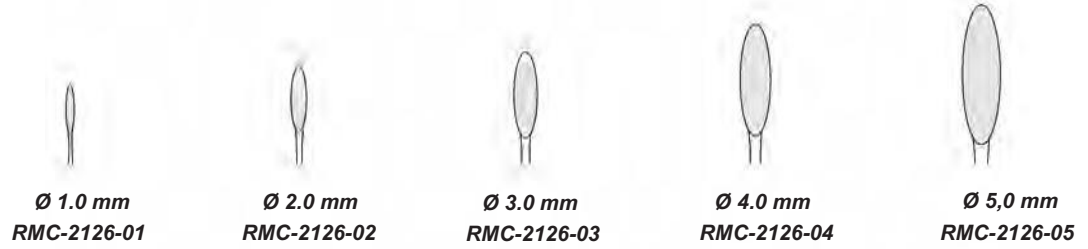

Common Bile Duct Dilators
Dilatadores para el conducto biliar
Dilatatori per coledoco
Gallengang Dilatoren