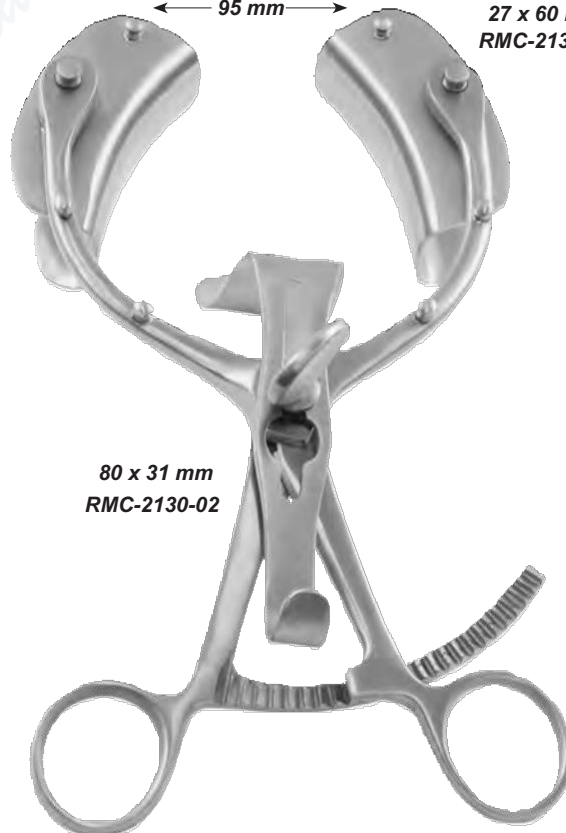

DESJARDINS
28.0 cm, 11" RMC-2125-28

Common Bile Duct Dilators
Dilatadores para el conducto biliar
Dilatatori per coledoco
Gallengang Dilatoren

BAKES
30.0 cm, 11¾"

Bladder Retractors
Blasenwundspreizer
Deaparadores para la vejiga
Divaricatori vescicali

THOMSON-WALKER
RMC-2127

2 x
57 x 25 mm
RMC-2128-03

2 x
80 x 25 mm
RMC-2128-04

120 x 45 mm
RMC-2128-02

RMC-2128-01

MILLIN
RMC-2128

110 mm

73 x 28 mm

JUDD-MASSON
RMC-2129

95 mm

27 x 60 mm
RMC-2130-01

80 x 31 mm
RMC-2130-02

LEGUEU
RMC-2130

Prostatectomy Instruments
Instrumente für Prostatektomie
Instrumentos para la prostatectomía
Strumenti per operazioni della prostata

MILLIN
23.0 cm, 9"
RMC-2131-23

MILLIN
24.0 cm, 9½"
RMC-2132-24

MILLIN
24.0 cm, 9½"
RMC-2133-24

MILLIN
23.0 cm, 9"
RMC-2134-23

MILLIN
28.5 cm, 11¼"
RMC-2135-24

MATHIEU
20.0 cm, 8" RMC-2136-20
28.0 cm, 11" RMC-2136-28