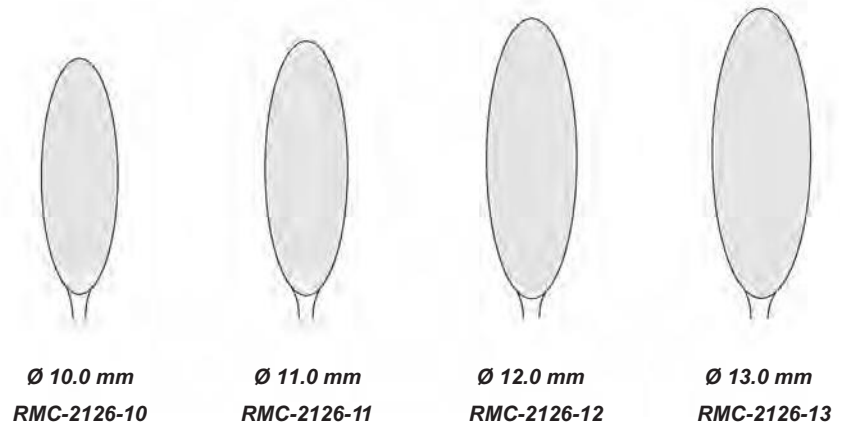

Common Bile Duct Dilators
Dilatadores para el conducto biliar
Dilatatori per coledoco
Gallengang Dilatoren