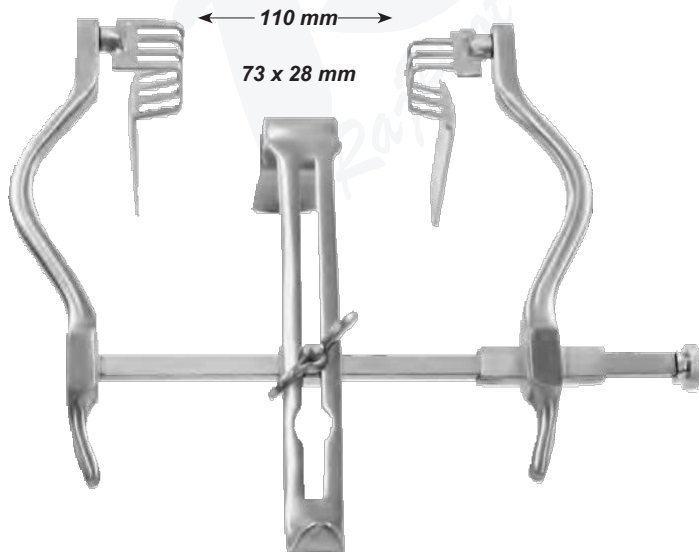

DESJARDINS
28.0 cm, 11" RMC-2125-28

Common Bile Duct Dilators
Dilatadores para el conducto biliar
Dilatatori per coledoco
Gallengang Dilatoren

BAKES
30.0 cm, 11¾"

Bladder Retractors
Blasenwundspreizer
Deaparadores para la vejiga
Divaricatori vescicali

THOMSON-WALKER
RMC-2127

2 x
57 x 25 mm
RMC-2128-03

2 x
80 x 25 mm
RMC-2128-04

120 x 45 mm
RMC-2128-02

RMC-2128-01

MILLIN
RMC-2128

110 mm

73 x 28 mm

JUDD-MASSON
RMC-2129

95 mm

27 x 60 mm
RMC-2130-01

80 x 31 mm
RMC-2130-02

LEGUEU
RMC-2130

Prostatectomy Instruments
Instrumente für Prostatektomie
Instrumentos para la prostatectomía
Strumenti per operazioni della prostata

MILLIN
23.0 cm, 9"
RMC-2131-23

MILLIN
24.0 cm, 9½"
RMC-2132-24

MILLIN
24.0 cm, 9½"
RMC-2133-24

MILLIN
23.0 cm, 9"
RMC-2134-23

MILLIN
28.5 cm, 11¼"
RMC-2135-24

MATHIEU
20.0 cm, 8" RMC-2136-20
28.0 cm, 11" RMC-2136-28