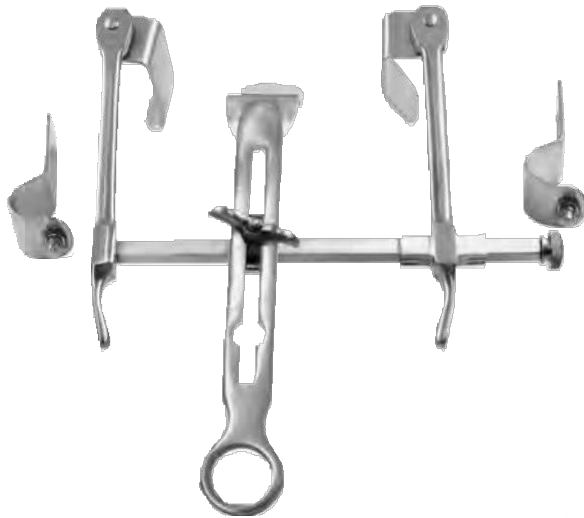

MAYO
32.0 cm, 12½"
RMC-2121-32

OCHSNER
35.0 cm, 13¾"
RMC-2122-35

DESJARDINS
28.0 cm, 11"
RMC-2123-28

MOORE
30.0 cm, 12" RMC-2124-30

Gallenblasenlöffel
Gall bladder scoope
Cuccharilla para la vesicula biliar
Cucchiaio per colecisti

DESJARDINS
28.0 cm, 11" RMC-2125-28

Common Bile Duct Dilators
Dilatadores para el conducto biliar
Dilatatori per coledoco
Gallengang Dilatoren

BAKES
30.0 cm, 11¾"

Bladder Retractors
Blasenwundspreizer
Deaparadores para la vejiga
Divaricatori vescicali

THOMSON-WALKER
RMC-2127

2 x
57 x 25 mm
RMC-2128-03

2 x
80 x 25 mm
RMC-2128-04

120 x 45 mm
RMC-2128-02

RMC-2128-01

MILLIN
RMC-2128

110 mm

73 x 28 mm